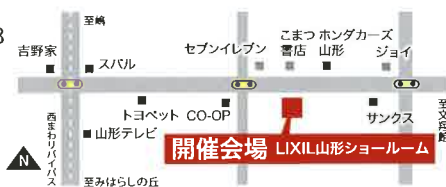

◎お問い合わせはこちらまで